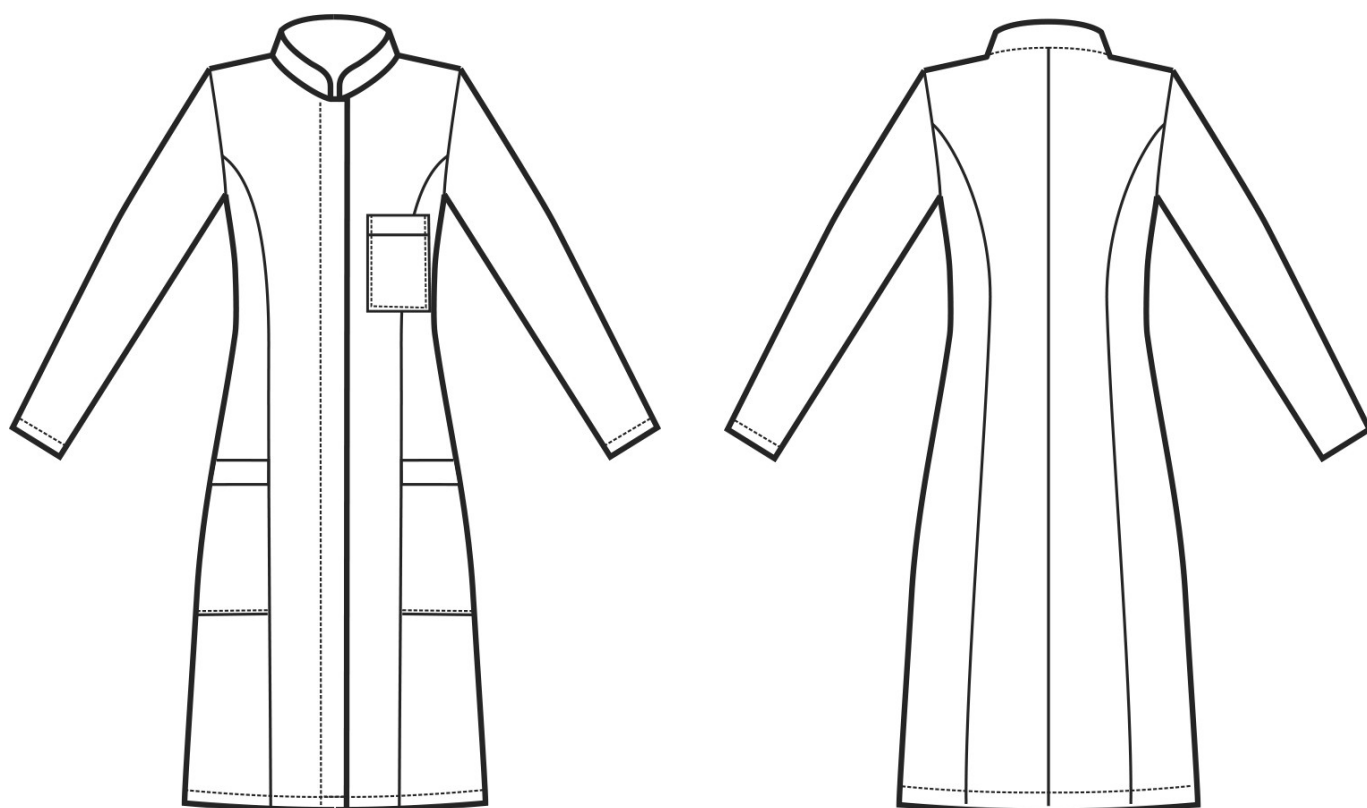

## ARTICOLI 007800 CAMICE CATALINA

TAGLI	LARGHEZZA TORACE	LUNGHEZZA SCHIENA DA SOTTO IL COLLO FINO ALL'ORLO	LUNGHEZZA MANICA
S	46	93	61,0
M	50	93	61,5
L	54	93	62,0
XL	58	93	62,5
XXL	63	93	63,0

**Isacco srl**

Misure e disegni dei prodotti

**La tabella misure è puramente indicativa in quanto durante la fase di confezionamento degli indumenti sono ammesse tolleranze dovute alla lavorazione**