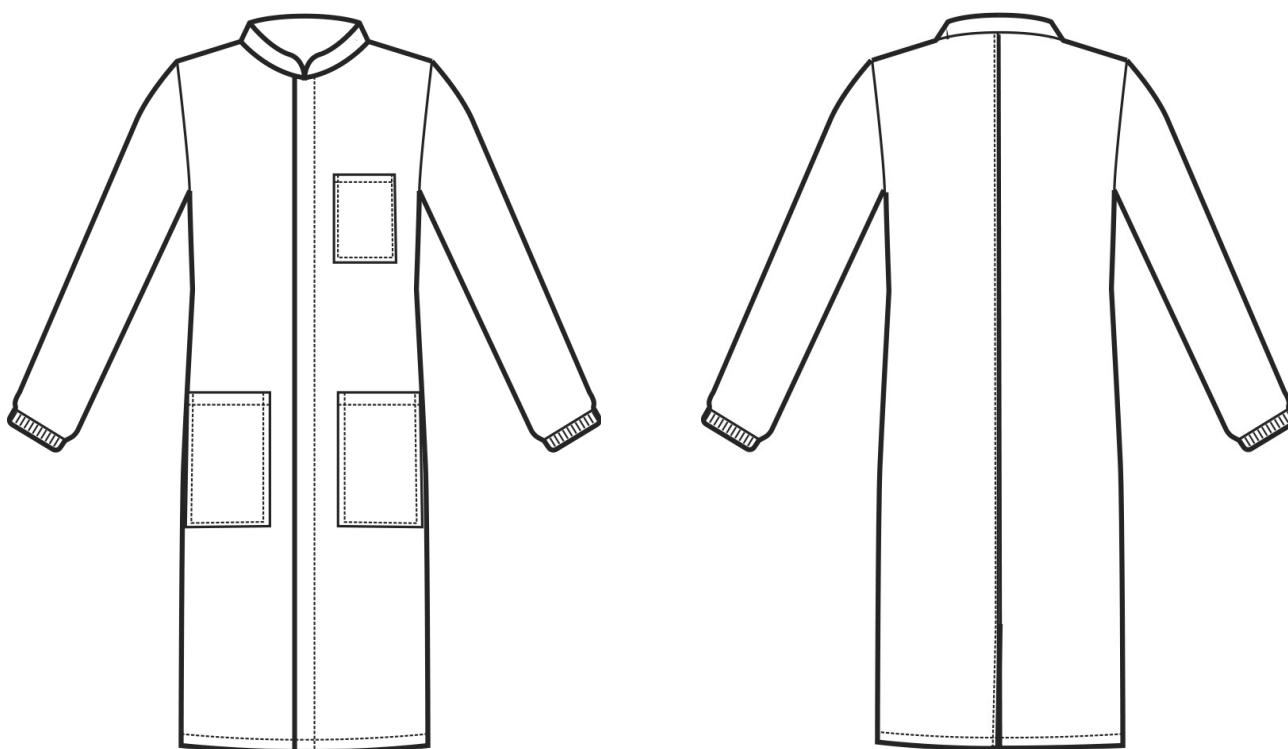

ARTICOLI 060500 CAMICE DOVER

TAGLIA	LARGHEZZA TORACE	LUNGHEZZA SCHIENA DA SOTTO IL COLLO FINO ALL'ORLO	LUNGHEZZA MANICA
S	49	96	66
M	53	96	66
L	57	96	67
XL	61	96	68
XXL	65	96	69

Isacco srl

Misure e disegni dei prodotti

La tabella misure è puramente indicativa in quanto durante la fase di confezionamento degli indumenti sono ammesse tolleranze dovute alla lavorazione